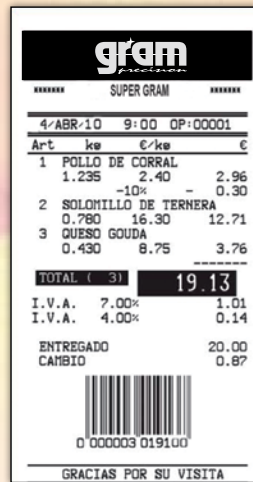

Utilizaciones principales

Impresión de ticket de papel continuo

- Impresora térmica de alta velocidad.
- Papel fácil de colocar gracias a un cómodo mecanismo de carga.
- Imprime el nombre de la tienda así como mensajes publicitarios.

Los modelos **M6**, se pueden conectar en red con los modelos M5-30V y M5-15C

Opciones

Especificaciones técnicas

Alimentación: CA 220V

Batería: batería recargable 12V, 5Ah (opcional)

Temperatura de trabajo: -10°C a + 40°C

M6, grandes prestaciones para su comercio ...

Conexión al PC

Control de precios y datos a través de la conexión a PC.

- **Trabaja todo el día sin recargar la batería**
  Más de 12 horas de funcionamiento normal para su uso con impresora.
- **Operaciones bajo la luz solar directa**
  Display de gran claridad que soporta la luz directa del Sol, gracias a su LCD de alto contraste.
- **Conectividad**
  Es posible conectar un máximo de 10 unidades M6 en red.

Dimensiones exteriores (mm)