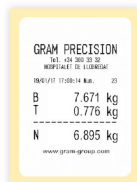

Balanza multiuso avanzada

- Visualización muy clara, con display de grandes dimensiones.
- Identifica si el peso está dentro de un rango de valores.
- Acumula e imprime las pesadas efectuadas (con impresora opcional).
 - Configura líneas de cabecera y pie de la impresión del ticket (con impresora opcional).
 - Imprime etiquetas con etiquetadora Q2 (opcional).

Ref.	Modelo	Capacidad	Resolución	Dim. plato (mm)	PVP (€)
71097	S2-800	800 g	0,1 g	280 x 193	125,00
71095	S2-1500	1.500 g	0,1 g	280 x 193	135,00
71098	S2-8K	8.000 g	0,5 g	280 x 193	135,00
71096	S2-15K	15.000 g	1 g	280 x 193	135,00

Ref.	Opciones	PVP (€)
8023	Certificado ISOCALE de 0,01 g a 30 kg	45,00

Ref.	Accesorios	PVP (€)
5263	Indicador repetidor RD3 (RS-232)	140,00
70814	Etiquetadora Q2	190,00
70034	Impresora PR4 (RS-232)	150,00
3792	Software EX-Link para PC	Sin cargo
4877	Software PW-Link para PC	140,00
36787	Cable USB Direct S	48,00
36788	Cable RS-232 a RD3 o PC S, 1,5 m	44,00
3739	Cable RS-232 a RD3 o PC S, 4 m	56,00

Dimensiones exteriores (mm)

S2

Q2

PR4

Impresión de resultados

Q2: Imprime ticket y etiqueta precortada (56mm x 70mm).

PR4: Imprime ticket.

Exportación de datos