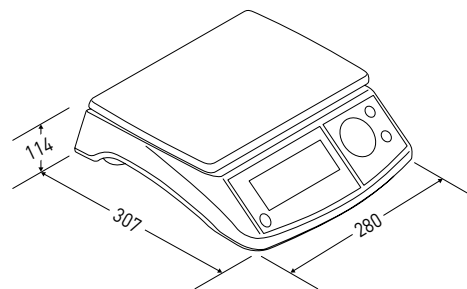

Funciones:

- **Auto-hold:** Mantiene en pantalla el valor de peso aunque se retire el objeto.
- **Tara:** Normal, fijada y automática.
- **Datos:** Envío de datos directamente a PC (con cable opcional USB Direct).
- **Información:** Indica fecha y hora en ticket o etiqueta.

Fácil lectura

Su display de grandes dimensiones facilita la lectura.

Características	S2-800	S2-1500	S2-8K	S2-15K
Alimentación	230V / 50 Hz (Euro) - 7,5V			
Temperatura de trabajo	+-5°C /+35°C			
Duración batería	15 - 48 horas, según uso			
Visor	LCD retroiluminado			
Segmentos	6 dígitos			
Altura dígitos (mm)	25			
Unidades de pesada	g			
Material de la estructura	ABS			
Conectividad	RS 232-C bidireccional			
Protección estanqueidad	IP-52			
Dim. del producto (mm)	307 x 280 x 114			
Peso neto del producto (kg)	3,1			
Dim. del embalaje (mm)	370 x 320 x 160			
Peso total con embajaje (kg)	3,9			

Ref.	Modelo	Capacidad	Resolución	Dim. plato (mm)	PVP (€)
71097	S2-800	800 g	0,1 g	280 x 193	125,00
71095	S2-1500	1.500 g	0,1 g	280 x 193	135,00
71098	S2-8K	8.000 g	0,5 g	280 x 193	135,00
71096	S2-15K	15.000 g	1 g	280 x 193	135,00

Dimensiones exteriores (mm)

S2

Q2

PR4

Impresión de resultados

Q2: Imprime ticket y etiqueta precortada (56mm x 70mm).

PR4: Imprime ticket.

Exportación de datos