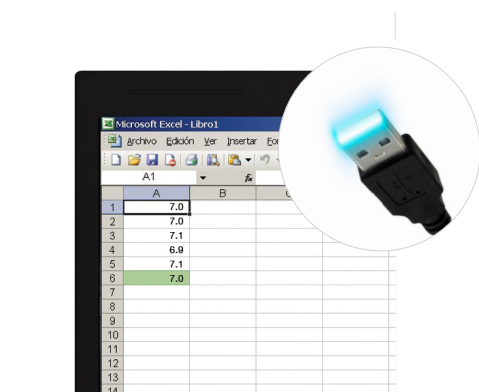

Balanza multiuso avanzada

- Visualización muy clara, con display de grandes dimensiones.
- Identifica si el peso está dentro de un rango de valores.
- Acumula e imprime las pesadas efectuadas (con impresora opcional).
 - Configura líneas de cabecera y pie de la impresión del ticket (con impresora opcional).
 - Imprime etiquetas con etiquetadora Q2 (opcional).

Ref.	Opciones	PVP (€)
8023	Certificado ISOCALE de 0,01 g a 30 kg	45,00

Ref.	Accesorios	PVP (€)
5263	Indicador repetidor RD3 (RS-232)	140,00
70814	Etiquetadora Q2	190,00
70034	Impresora PR4 (RS-232)	150,00
3792	Software EX-Link para PC	Sin cargo
4877	Software PW-Link para PC	140,00
36787	Cable USB Direct S	48,00
36788	Cable RS-232 a RD3 o PC S, 1,5 m	44,00
3739	Cable RS-232 a RD3 o PC S, 4 m	56,00

Dimensiones exteriores (mm)

S2

Q2

PR4

Impresión de resultados

Q2: Imprime ticket y etiqueta precortada (56mm x 70mm).

PR4: Imprime ticket.

Exportación de datos

USB Direct: Con nuestro cable directo entre su balanza S2 y su PC, los datos de pesada aparecerán en cualquier aplicación o documento que tenga abierto. Sin softwares ni instalación.

EX-Link: Software basada en Excell que permite visualizar el valor de pesada en su PC y memorizarlo en celdas (software de Microsoft Excel no incluido). Se necesita un cable de conexión RS232C a PC.