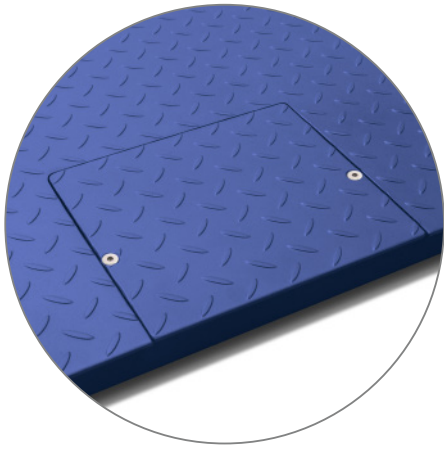

RX Tortuga

ACCUREX

Báscula de suelo resistente

Apta para pesaje de palets y grandes cargas, con capacidad de hasta 1500 kg

- Plataforma de suelo con 4 sensores de carga.
- Instalación sobresuelo o empotrada (*).
- Estructura tipo sándwich muy resistente, con tratamiento epoxy.
- Células de carga OIML R-60 clase C en acero niquelado, protección IP67.
- Caja suma en ABS con protección IP66.
- Pies regulables en altura para adaptarla a la superficie de uso.
- Con indicador RX de display LED.

Los modelos de báscula RX Tortuga de Accurex son productos para uso profesional, soportan trato duro e intensivo. Están fabricados con estructura de acero con tratamiento epoxy y con indicador electrónico RX de gran fiabilidad.

La respuesta de la pesada es sumamente rápida, en menos de 2 segundos muestra el peso estable con precisión.

Funciones operativas

- Ajuste del cero.
- Tarado de contenedores con memoria de la tara.

Se alimenta con red de 220V y también con su batería interna incluida que se recarga por el mismo cable de red. Mientras se está utilizando la báscula conectada a la red se está realizando la recarga de su batería, de forma simultánea.

Función de ajuste del cero. Con la pulsación de una tecla se puede realizar la puesta a cero del equipo

Función de tarado. Se puede descontar el peso de un palet vacío o cualquier otro contenedor con la pulsación de la tecla de tara.